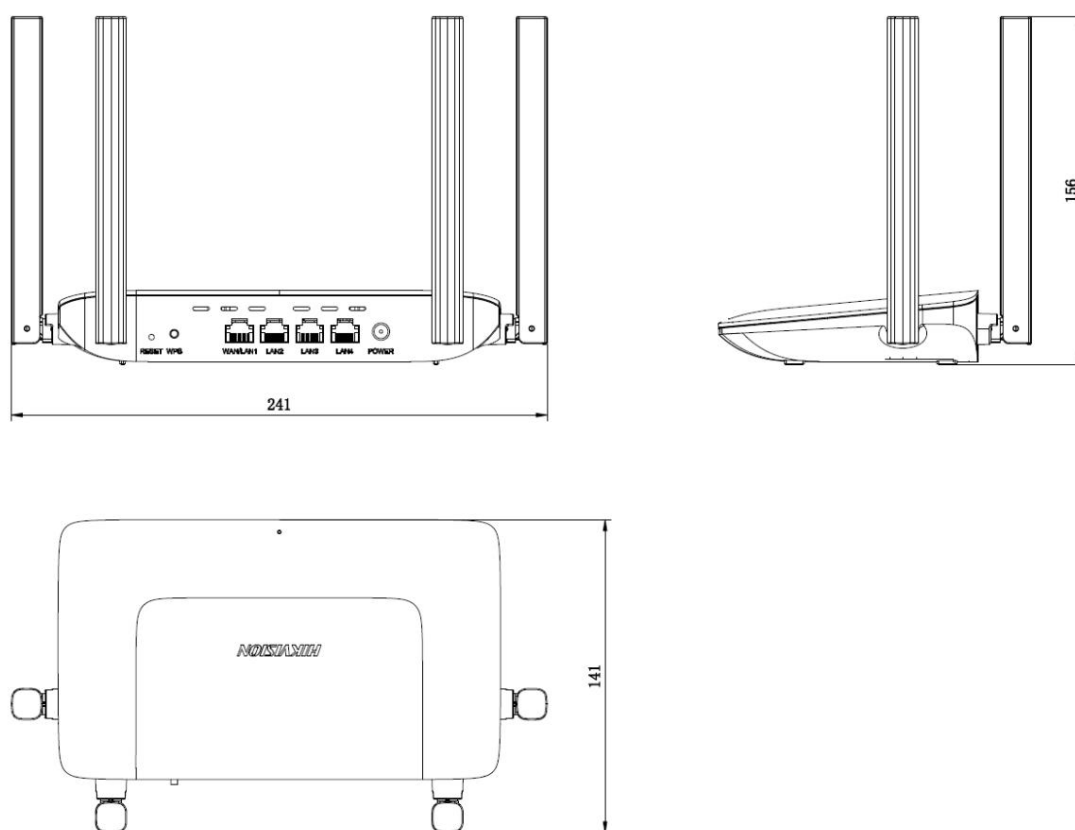

Modèle disponible

DS-3WR15X

Dimension

Headquarters

No.555 Qianmo Road, Binjiang District,
Hangzhou 310051, China
T +86-571-8807-5998
www.hikvision.com

Follow us on social media to get the latest product and solution information.